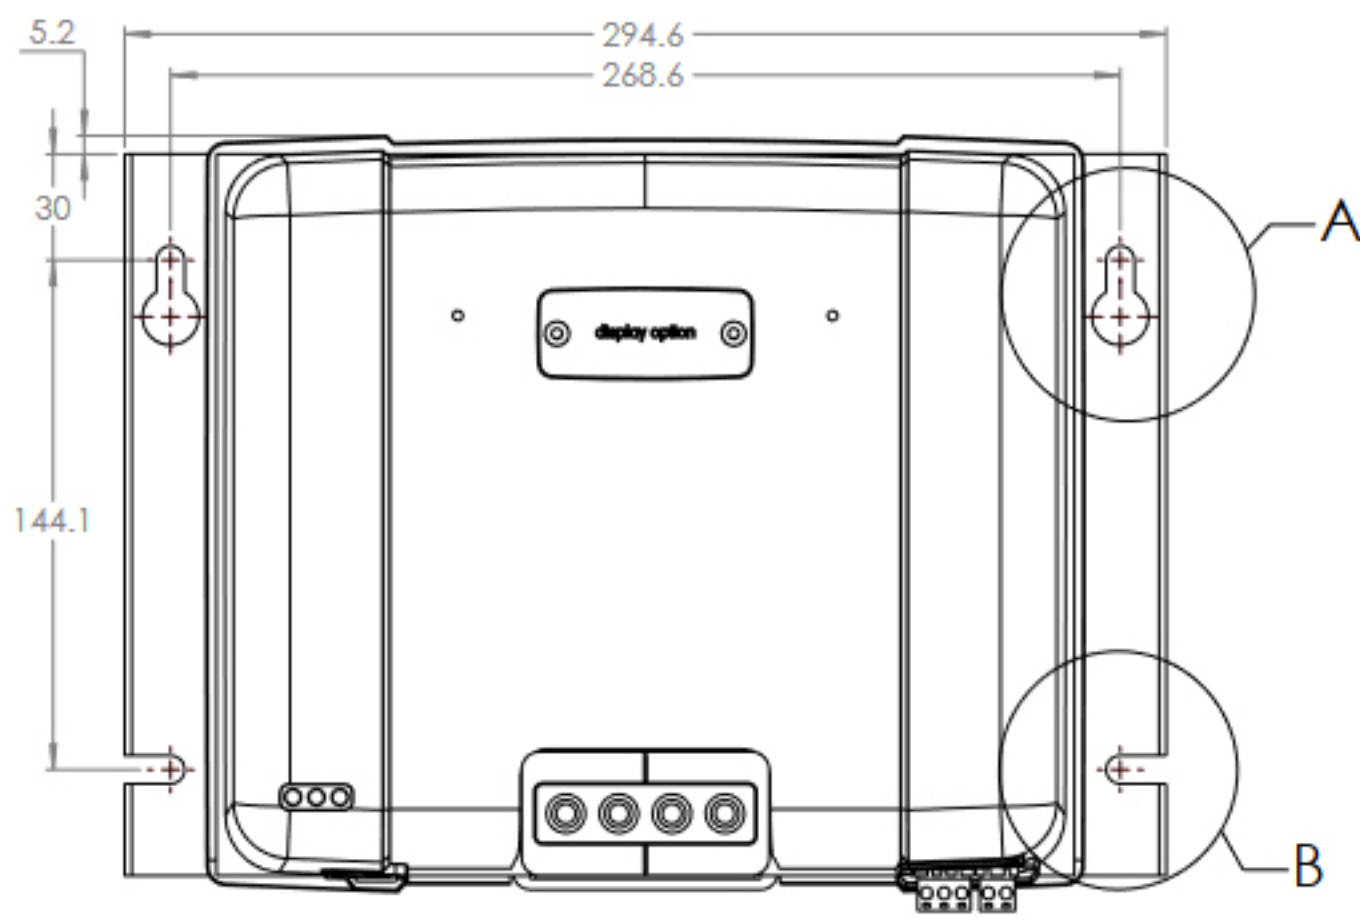

Dimension Drawing - SmartSolar charge controller (XL)	
SCC115085411/4 2	SmartSolar MPPT 150/85-Tr VE.Can
SCC115110410/4 1	SmartSolar MPPT 150/100-Tr VE.Can
SCC115110420	BlueSolar MPPT 150/100-Tr VE.Can
SCC125085411	SmartSolar MPPT 250/85-Tr VE.Can
SCC125110411/4 2	SmartSolar MPPT 250/100-Tr VE.Can
SCC125110441	BlueSolar MPPT 250/100-Tr VE.Can

DETAIL A
SCALE 1 : 1

DETAIL B
SCALE 1 : 1

Dimensions in mm