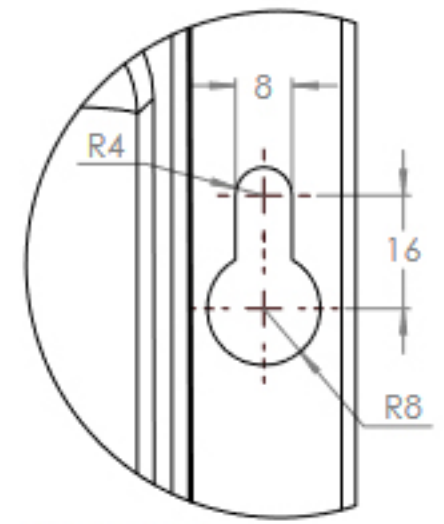

Dimension Drawing - SmartSolar charge controller (XL)	
SCC115085411/4 2	SmartSolar MPPT 150/85-Tr VE.Can
SCC115110410/4 1	SmartSolar MPPT 150/100-Tr VE.Can
SCC115110420	BlueSolar MPPT 150/100-Tr VE.Can
SCC125085411	SmartSolar MPPT 250/85-Tr VE.Can
SCC125110411/4 2	SmartSolar MPPT 250/100-Tr VE.Can
SCC125110441	BlueSolar MPPT 250/100-Tr VE.Can

DETAIL A
SCALE 1 : 1

DETAIL B
SCALE 1 : 1

Dimensions in mm