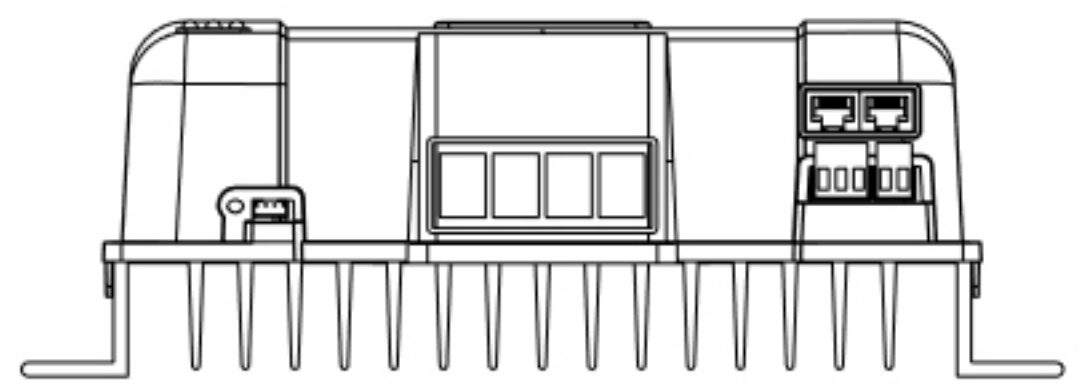

Dimension Drawing - SmartSolar charge controller (XL)	
SCC115085411/4 2	SmartSolar MPPT 150/85-Tr VE.Can
SCC115110410/4 1	SmartSolar MPPT 150/100-Tr VE.Can
SCC115110420	BlueSolar MPPT 150/100-Tr VE.Can
SCC125085411	SmartSolar MPPT 250/85-Tr VE.Can
SCC125110411/4 2	SmartSolar MPPT 250/100-Tr VE.Can
SCC125110441	BlueSolar MPPT 250/100-Tr VE.Can

DETAIL A
SCALE 1 : 1

DETAIL B
SCALE 1 : 1

Dimensions in mm