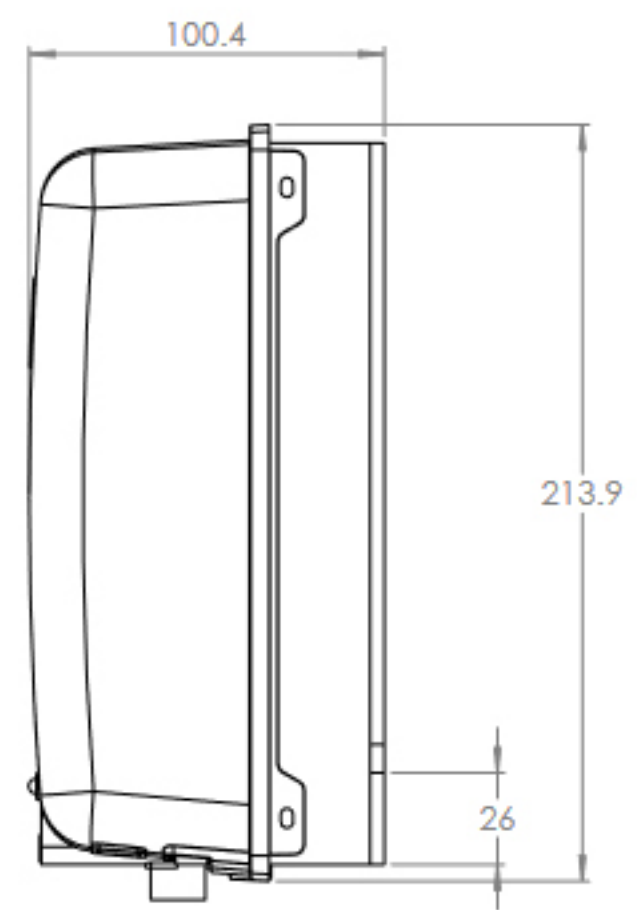

Dimension Drawing - SmartSolar charge controller (XL)	
SCC115085411/4 2	SmartSolar MPPT 150/85-Tr VE.Can
SCC115110410/4 1	SmartSolar MPPT 150/100-Tr VE.Can
SCC115110420	BlueSolar MPPT 150/100-Tr VE.Can
SCC125085411	SmartSolar MPPT 250/85-Tr VE.Can
SCC125110411/4 2	SmartSolar MPPT 250/100-Tr VE.Can
SCC125110441	BlueSolar MPPT 250/100-Tr VE.Can

DETAIL A
SCALE 1 : 1

DETAIL B
SCALE 1 : 1

Dimensions in mm