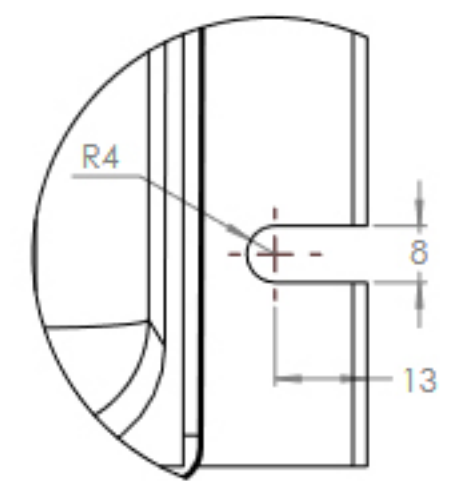

Dimension Drawing - SmartSolar charge controller (XL)	
SCC115085411/4 2	SmartSolar MPPT 150/85-Tr VE.Can
SCC115110410/4 1	SmartSolar MPPT 150/100-Tr VE.Can
SCC115110420	BlueSolar MPPT 150/100-Tr VE.Can
SCC125085411	SmartSolar MPPT 250/85-Tr VE.Can
SCC125110411/4 2	SmartSolar MPPT 250/100-Tr VE.Can
SCC125110441	BlueSolar MPPT 250/100-Tr VE.Can

DETAIL A
SCALE 1 : 1

DETAIL B
SCALE 1 : 1

Dimensions in mm