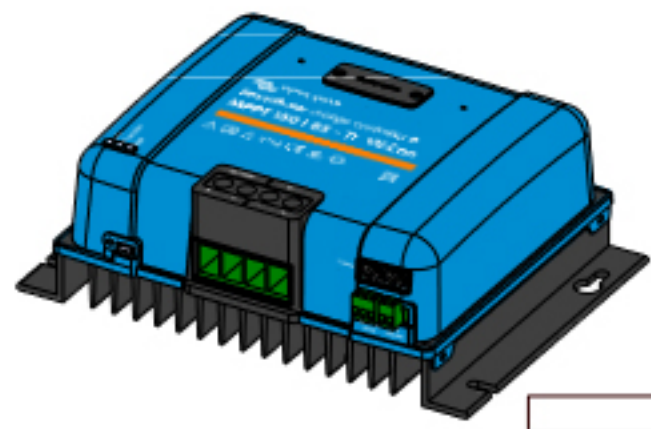

Dimension Drawing - SmartSolar charge controller (XL)	
SCC115085411/4 2	SmartSolar MPPT 150/85-Tr VE.Can
SCC115110410/4 1	SmartSolar MPPT 150/100-Tr VE.Can
SCC115110420	BlueSolar MPPT 150/100-Tr VE.Can
SCC125085411	SmartSolar MPPT 250/85-Tr VE.Can
SCC125110411/4 2	SmartSolar MPPT 250/100-Tr VE.Can
SCC125110441	BlueSolar MPPT 250/100-Tr VE.Can

DETAIL A
SCALE 1 : 1

DETAIL B
SCALE 1 : 1

Dimensions in mm