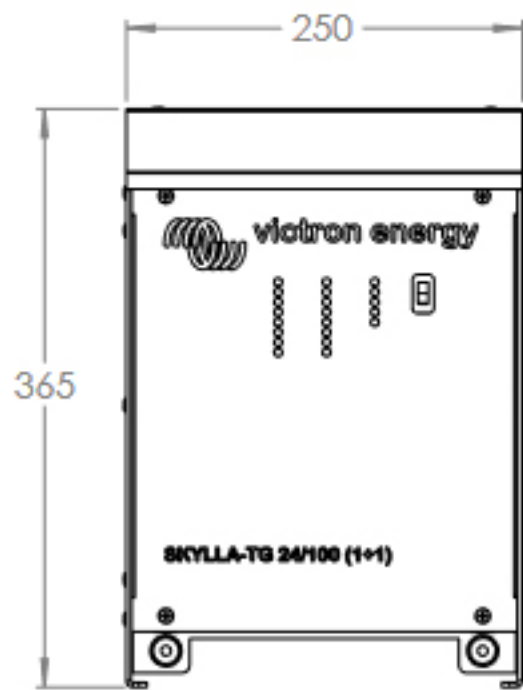

Dimension Drawing - Skylla-TG	
SDTG2400801	Skylla-TG 24/80(1+1) 230V
SDTG2401001	Skylla-TG 24/100(1+1) 230V
SDTG2401003	Skylla-TG 24/100(1+1) GL 120-240V
SDTG4800501	Skylla-TG 48/50(1) 230V

Dimensions in mm