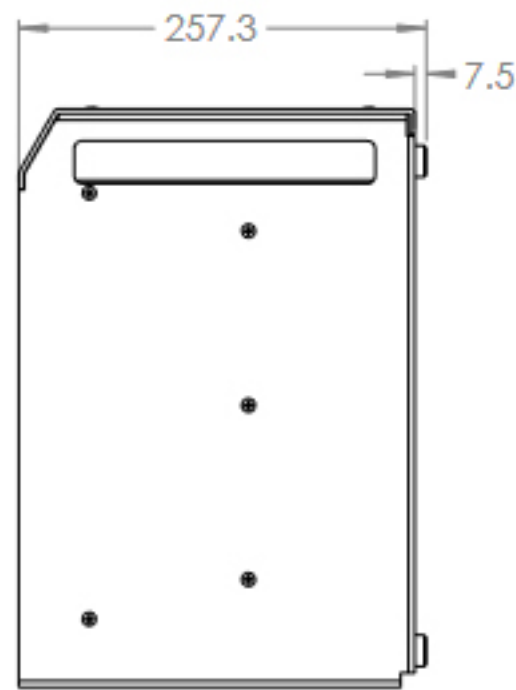

Dimension Drawing - Skylla-TG	
SDTG2400801	Skylla-TG 24/80(1+1) 230V
SDTG2401001	Skylla-TG 24/100(1+1) 230V
SDTG2401003	Skylla-TG 24/100(1+1) GL 120-240V
SDTG4800501	Skylla-TG 48/50(1) 230V

Dimensions in mm