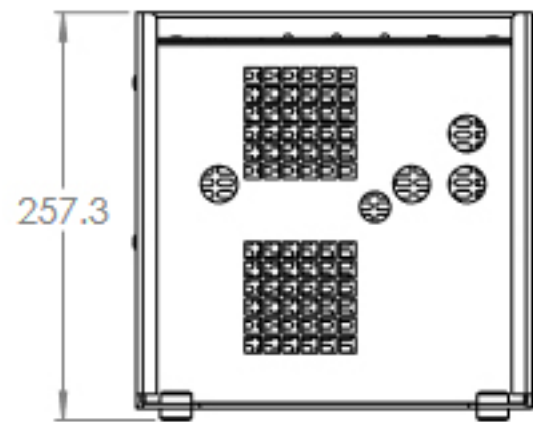

Dimension Drawing - Skylla-TG	
SDTG2400801	Skylla-TG 24/80(1+1) 230V
SDTG2401001	Skylla-TG 24/100(1+1) 230V
SDTG2401003	Skylla-TG 24/100(1+1) GL 120-240V
SDTG4800501	Skylla-TG 48/50(1) 230V

Dimensions in mm