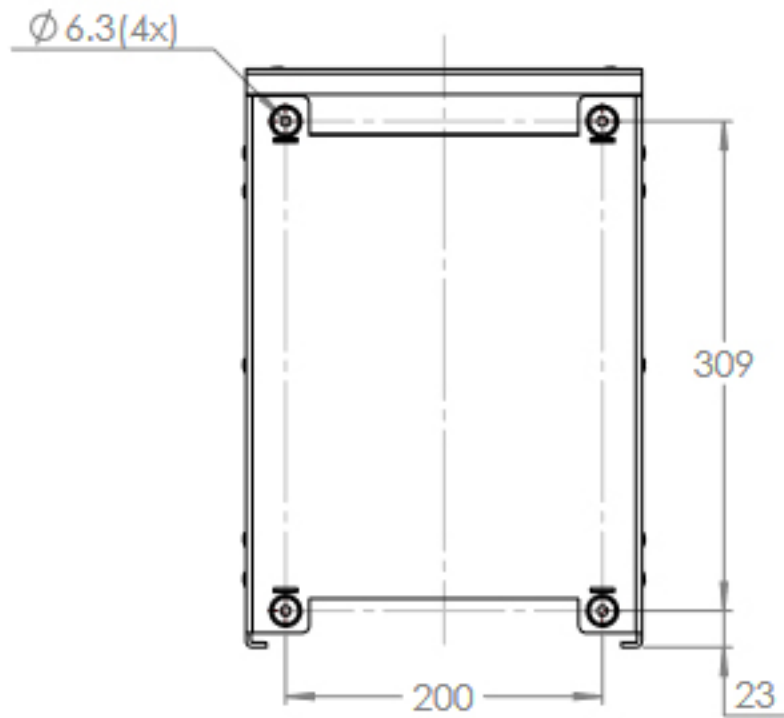

Dimension Drawing - Skylla-TG	
SDTG2400801	Skylla-TG 24/80(1+1) 230V
SDTG2401001	Skylla-TG 24/100(1+1) 230V
SDTG2401003	Skylla-TG 24/100(1+1) GL 120-240V
SDTG4800501	Skylla-TG 48/50(1) 230V

Dimensions in mm